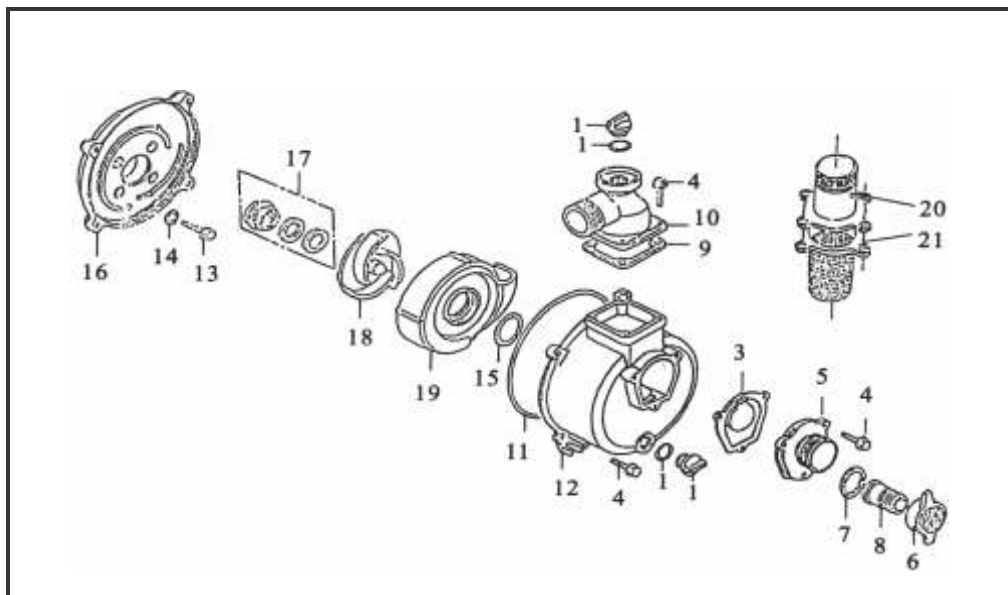

Branco

Produtos Acoplados

CATÁLOGO DE PEÇAS

Embreagens	Página 01
Motobombas	Página 03
Construção Civil	Página 37
Hidrolavadoras	Página 41
Motocultivadores	Página 43

Bomba Auto-Escorvante

B4T/BD 704 SP

Bomba Auto-Escorvante

B4T-700 L(E)

Pos	Código	Descrição	Q/P*
1A	70300320	Flange de acabamento	1
1B	70301654	Anel centralizador	1
2	70302974	Tampa	1
3	13200370	Selo mecânico	1
4A	70302150	Rotor B4T	1
4B	70302155	Rotor BD	1
5	70302934	Porta rotor	1
6.1 a 6.5	19801090	Kit anéis O'ring	1
6.1	10810080	Anel O'ring do porta rotor	1
6.2	10810070	Anel O'ring da carcaça	1
6.3	10810100	Anel O'ring do bujão	2
6.4	10810110	Anel O'ring do adaptador	2
6.5	10810090	Anel O'ring do parafuso "T"	6
7	13200244	Válvula de entrada	1
8	19801013	Bujão com O'ring	2
9	70311560	Carcaça	1
10	19801130	Adaptador completo	2
11	90301230	Parafuso "T" especial com o'ring	6
12	70302064	Ralo	1
	70300830	Quadro para BD 704 SP	1

*Q/P: Quantidade por produto

Pos	Código	Descrição	Q/P*
1	19801013	Kit Bujão/O'ring	2
3	13202200	Válvula de entrada	1
4	10109480	Parafuso do bocal M10x28	7
5	19209930	Bocal de entrada	1
6	19309880	Haste roscada do adaptador	2
7	10811180	Anel O'ring do adaptador	2
8	19805290	Corpo do adaptador	2
9	10810820	Anel do bocal de saída	2
10	19209960	Bocal de saída	1
11	10810790	Anel O'ring da carcaça	1
12	70311280	Carcaça	1
13	10109460	Parafuso da tampa M8x50	4
14	10810870	Anel de vedação	4
15	10810860	Anel O'ring do porta rotor	1
16	70311310	Tampa	1
17	13202230	Selo mecânico	1
18	70311340	Rotor	1
19	70311370	Porta rotor	1
20	70311530	Tampa do ralo	1
21	70311500	Ralo	1
22	70311400	Quadro B4T 700L	1