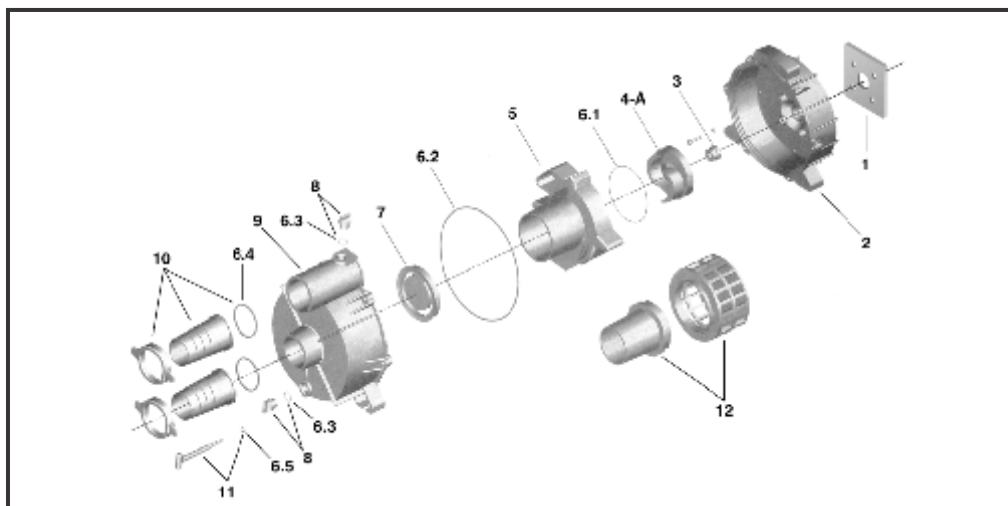

Branco

Produtos Acoplados

CATÁLOGO DE PEÇAS

Embreagens	Página 01
Motobombas	Página 03
Construção Civil	Página 37
Hidrolavadoras	Página 41
Motocultivadores	Página 43

Bomba Auto-Escorvante

B4T/BD 704 SP

Bomba Auto-Escorvante

B4T-700 L(E)

Pos	Código	Descrição	Q/P*
1A	70300320	Flange de acabamento	1
1B	70301654	Anel centralizador	1
2	70302974	Tampa	1
3	13200370	Selo mecânico	1
4A	70302150	Rotor B4T	1
4B	70302155	Rotor BD	1
5	70302934	Porta rotor	1
6.1 a 6.5	19801090	Kit anéis O'ring	1
6.1	10810080	Anel O'ring do porta rotor	1
6.2	10810070	Anel O'ring da carcaça	1
6.3	10810100	Anel O'ring do bujão	2
6.4	10810110	Anel O'ring do adaptador	2
6.5	10810090	Anel O'ring do parafuso "T"	6
7	13200244	Válvula de entrada	1
8	19801013	Bujão com O'ring	2
9	70311560	Carcaça	1
10	19801130	Adaptador completo	2
11	90301230	Parafuso "T" especial com o'ring	6
12	70302064	Ralo	1
	70300830	Quadro para BD 704 SP	1

*Q/P: Quantidade por produto

Pos	Código	Descrição	Q/P*
1	19801013	Kit Bujão/O'ring	2
3	13202200	Válvula de entrada	1
4	10109480	Parafuso do bocal M10x28	7
5	19209930	Bocal de entrada	1
6	19309880	Haste roscada do adaptador	2
7	10811180	Anel O'ring do adaptador	2
8	19805290	Corpo do adaptador	2
9	10810820	Anel do bocal de saída	2
10	19209960	Bocal de saída	1
11	10810790	Anel O'ring da carcaça	1
12	70311280	Carcaça	1
13	10109460	Parafuso da tampa M8x50	4
14	10810870	Anel de vedação	4
15	10810860	Anel O'ring do porta rotor	1
16	70311310	Tampa	1
17	13202230	Selo mecânico	1
18	70311340	Rotor	1
19	70311370	Porta rotor	1
20	70311530	Tampa do ralo	1
21	70311500	Ralo	1
22	70311400	Quadro B4T 700L	1